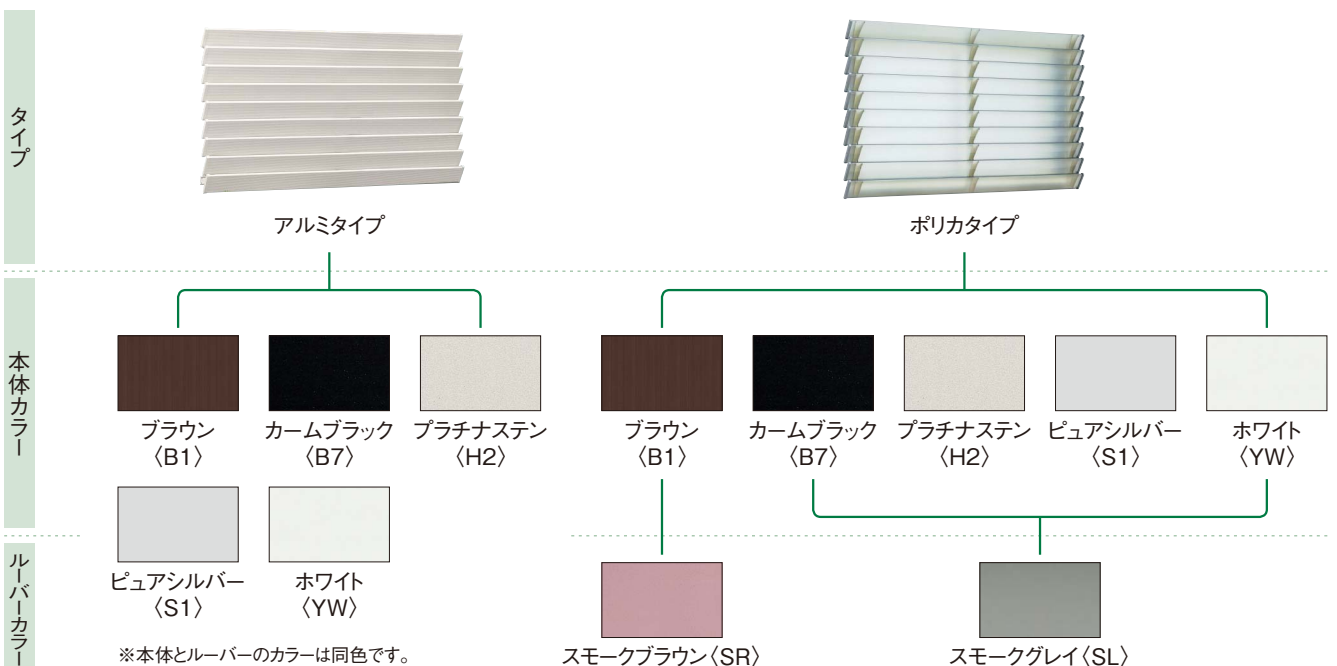

目隠しガラリ ウィンバイザー

プライバシー
スクリーン
多機能ルーバー
ウィンバイザー

目的に合わせて2種類からお選びいただけます。

ルーバーの取付け方向や位置により、目隠しをはじめ、日よけ・雨よけとしても使用できる商品です。

商品体系